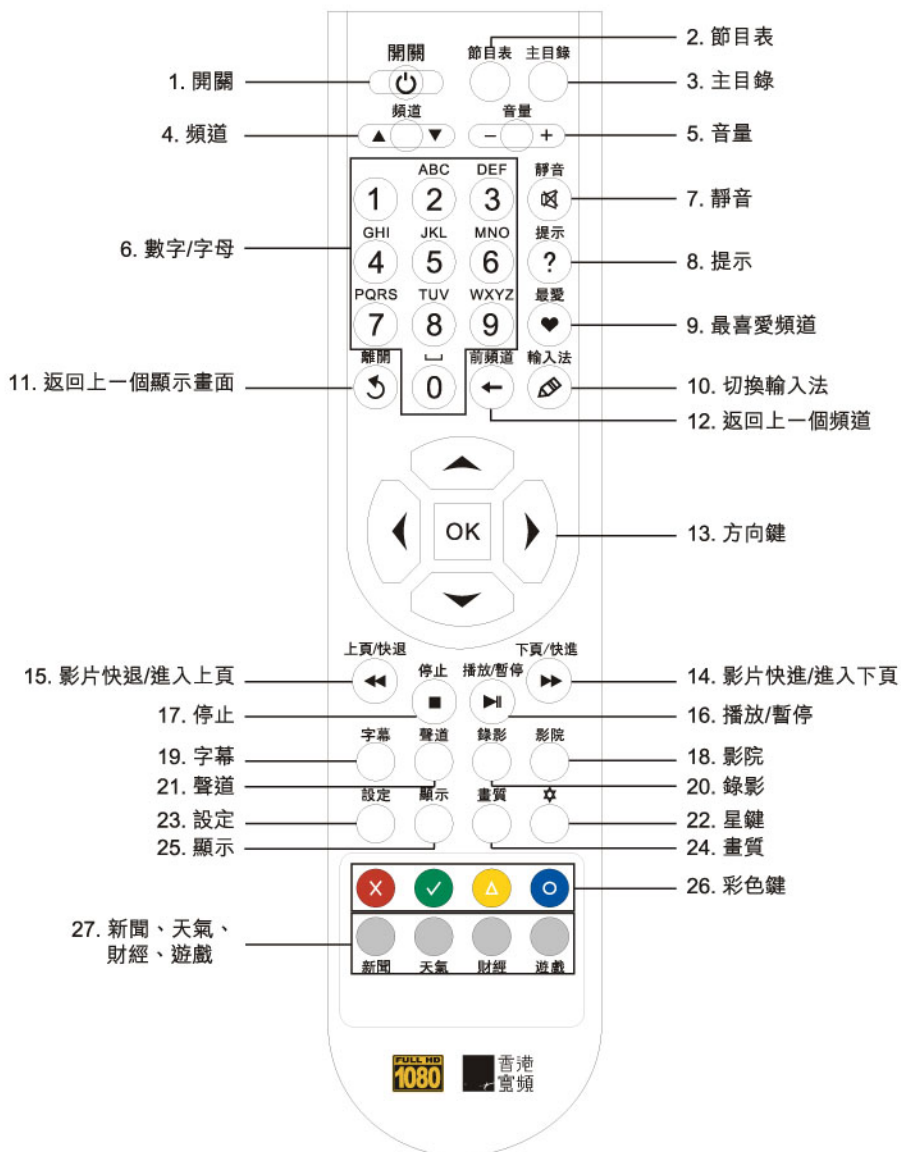

使用說明書

高清電視「升級版」接收器

型號：S-Box7120THP

電訊管理局認可之數碼電視升級版接收器
Higher-tier Receiver Authorized by Office Of
The Telecommunications Authority (OFTA)

安全須知

操作接收器前，請細心閱讀本使用說明書，並請注意以下事項：

- 如需清潔接收器外殼，請先從電源插座中拔出電源插頭。手濕時，請勿接觸電源線。請使用纖維布混合少許暖水清洗。
- 切勿使用含有苯、酒精、汽油溶劑等化學物清潔接收器。
- 如接收器有不正常現象出現(如冒煙、聲音異常、或發出異味等)，請立即停止使用接收器，並切斷電源及拔出電源插頭。
- 雷電時，請拔出電源插頭。
- 請勿在接收器上放置任何設備或重物，並避免碰撞接收器。
- 請平放接收器，並安放於通風處。切勿使用布或任何物件覆蓋接收器，以免阻礙通風。
- 請將接收器安放於遠離熱源之地方，並避免陽光直接照射接收器，及切勿在接收器上擺放任何易燃物品。
- 請將接收器安放於遠離磁場和電場設備之地方。

2. 設備介紹

2.1 前面板

編號	名稱	功能說明
1	CH+	選擇下一個頻道
2	電源	電源開關
3	CH-	選擇上一個頻道
4	POWER	電源指示燈，接上電源後並於待機狀態，為紅燈，而於工作狀態下則為綠燈
5	IR	紅外線指示燈，指示燈閃爍即表示接收器接收到遙控訊號

2.2 後面板

編號	名稱	功能說明
1	12V DC IN	電源變壓器(火牛)插孔
2	RF OUT/RF IN	公共天線輸出埠/輸入埠
3	LAN/WAN	乙太網介面，可連接寬頻網路及個人電腦
4	Y Pb Pr	色差視頻輸出端子
5	VIDEO	複合視訊訊號輸出端子
	R	模擬音訊輸出端子(右聲道)
	L	模擬音訊輸出端子(左聲道)
6	COAXIAL	S/PDIF 數位音訊同軸輸出端子，可連接有杜比數位解碼器的影音設備
7	OPTICAL	S/PDIF 數位音訊光纖輸出端子，可連接有杜比數位解碼器的影音設備
8	HDMI	高清音視頻輸出端子
9		USB2.0，支援TS流(傳輸串流)/ASF檔案格式的MPEG2/H.264視頻以及MPEG (Layer1,2)/AC3音訊內容的播放

2.3 遙控器

編號	名稱	功能說明
1	開關	啟動接收器或切換到待機狀態
2	節目表	進入EPG電子節目指南
3	主目錄	顯示主目錄，用方向鍵可選擇所需頻道
4	頻道	切換到上一個或下一個頻道
5	音量	音量加減
6	數字/字母	輸入數位以切換頻道
7		靜音
8	?	顯示提示介面，對目前的操作進行提示說明
9		設定最喜愛頻道
10		切換輸入法
11		返回上一個顯示畫面
12		返回上一個頻道
13	方向鍵	用方向鍵選擇，按 OK 鍵確認
14		影片快進/進入下頁
15		影片快退/進入上頁
16		播放/暫停
17		停止
18	影院	於USB介面插入存儲了影視內容的外置記憶體，按鍵會顯示選擇內容的介面
19	字幕	在視頻播放的情況下，按鍵出現字幕功能表，用方向鍵可選擇所需的字幕

編號	名稱	功能說明
20	錄影	即時及預設錄影
21	聲道	在視頻播放的情況下，按鍵出現聲道功能表，用方向鍵可選擇所需的伴音語言
22	☆	支援擴展功能，根據介面提示資訊決定實際功能
23	設定	設定畫面比例、搜尋頻道及語言種類
24	畫質	選擇視頻輸出的解像度
25	顯示	在接收數碼電視廣播節目時，按鍵顯示當前的節目資訊、將要播放的節目和電視訊號強度
26	⊗ ⊙ ⊕ ⊖	彩色鍵，支援擴展功能，根據介面提示資訊決定實際功能
27	*新聞	在視頻播放的情況下，按鍵在螢幕下方出現滾動式新聞資訊，如按 ⊙ 鍵則全螢幕顯示新聞資訊
	*天氣	在視頻播放的情況下，按鍵在螢幕下方出現滾動式天氣預報，如按 ⊙ 鍵則全螢幕顯示天氣預報
	*財經	在視頻播放的情況下，按鍵在螢幕下方出現滾動式財經資訊，如按 ⊙ 鍵則全螢幕顯示財經資訊
	*遊戲	在視頻播放的情況下，按鍵進入遊戲頻道，用顏色鍵可選擇遊戲，確認後開始遊戲