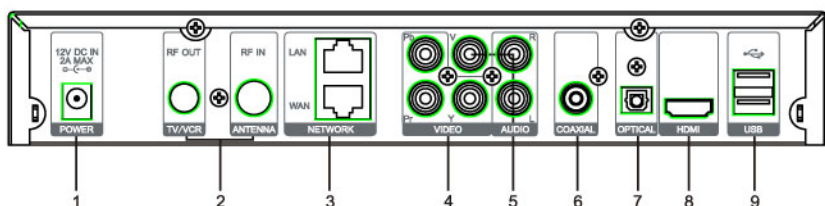

2. 設備介紹

2.1 前面板

編號	名稱	功能說明
1	CH+	選擇下一個頻道
2	電源	電源開關
3	CH-	選擇上一個頻道
4	POWER	電源指示燈，接上電源後並於待機狀態，為紅燈，而於工作狀態下則為綠燈
5	IR	紅外線指示燈，指示燈閃爍即表示接收器接收到遙控訊號

2.2 後面板

編號	名稱	功能說明
1	12V DC IN	電源變壓器(火牛)插孔
2	RF OUT/RF IN	公共天線輸出埠/輸入埠
3	LAN/WAN	乙太網介面，可連接寬頻網路及個人電腦
4	Y Pb Pr	色差視頻輸出端子
5	VIDEO	複合視訊訊號輸出端子
	R	模擬音訊輸出端子(右聲道)
	L	模擬音訊輸出端子(左聲道)
6	COAXIAL	S/PDIF 數位音訊同軸輸出端子，可連接有杜比數位解碼器的影音設備
7	OPTICAL	S/PDIF 數位音訊光纖輸出端子，可連接有杜比數位解碼器的影音設備
8	HDMI	高清音視頻輸出端子
9		USB2.0，支援TS流(傳輸串流)/ASF檔案格式的MPEG2/H.264視頻以及MPEG (Layer1,2)/AC3音訊內容的播放

2.3 遙控器

編號	名稱	功能說明
1	開關	啟動接收器或切換到待機狀態
2	節目表	進入EPG電子節目指南
3	主目錄	顯示主目錄，用方向鍵可選擇所需頻道
4	頻道	切換到上一個或下一個頻道
5	音量	音量加減
6	數字/字母	輸入數位以切換頻道
7		靜音
8	?	顯示提示介面，對目前的操作進行提示說明
9		設定最喜愛頻道
10		切換輸入法
11		返回上一個顯示畫面
12		返回上一個頻道
13	方向鍵	用方向鍵選擇，按 OK 鍵確認
14		影片快進/進入下頁
15		影片快退/進入上頁
16		播放/暫停
17		停止
18	影院	於USB介面插入存儲了影視內容的外置記憶體，按鍵會顯示選擇內容的介面
19	字幕	在視頻播放的情況下，按鍵出現字幕功能表，用方向鍵可選擇所需的字幕