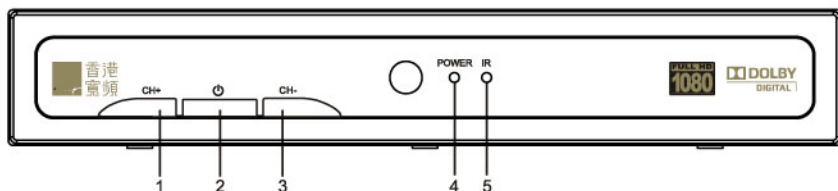

2. 設備介紹

2.1 前面板

編號	名稱	功能說明
1	CH+	選擇下一個頻道
2	電源	電源開關
3	CH-	選擇上一個頻道
4	POWER	電源指示燈，接上電源後並於待機狀態，為紅燈，而於工作狀態下則為綠燈
5	IR	紅外線指示燈，指示燈閃爍即表示接收器接收到遙控訊號

2.2 後面板

編號	名稱	功能說明
1	12V DC IN	電源變壓器(火牛)插孔
2	RF OUT/RF IN	公共天線輸出埠/輸入埠
3	LAN/WAN	乙太網介面，可連接寬頻網路及個人電腦
4	Y Pb Pr	色差視頻輸出端子
5	VIDEO	複合視訊訊號輸出端子
	R	模擬音訊輸出端子(右聲道)
	L	模擬音訊輸出端子(左聲道)
6	COAXIAL	S/PDIF 數位音訊同軸輸出端子，可連接有杜比數位解碼器的影音設備
7	OPTICAL	S/PDIF 數位音訊光纖輸出端子，可連接有杜比數位解碼器的影音設備
8	HDMI	高清音視頻輸出端子
9		USB2.0，支援TS流(傳輸串流)/ASF檔案格式的MPEG2/H.264視頻以及MPEG (Layer1,2)/AC3音訊內容的播放